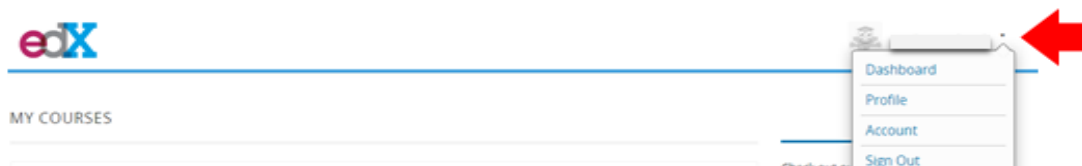

I agree to the edX [Terms of Service and Honor Code](#). \*

Create your account

\* Required field

- Una vez hayas terminado el proceso, recibirás un mensaje de confirmación en tu correo electrónico con un enlace para activar tu cuenta.

## 2 Cambiar el idioma de edX al español

Aunque la página inicial de edX está en inglés, una vez que te hayas registrado puedes cambiar el idioma de la plataforma al español, cambiando la información de tu perfil. Una vez inscrito, ingresa a tu cuenta de edX con tu correo electrónico y contraseña.

Al hacer esto la plataforma te llevará a una página donde aparece la información de tu perfil.

- En la parte superior derecha de esta ventana aparecerá tu nombre de usuario y una flecha. Debes hacer clic en la flecha y escoger la opción “Account”.